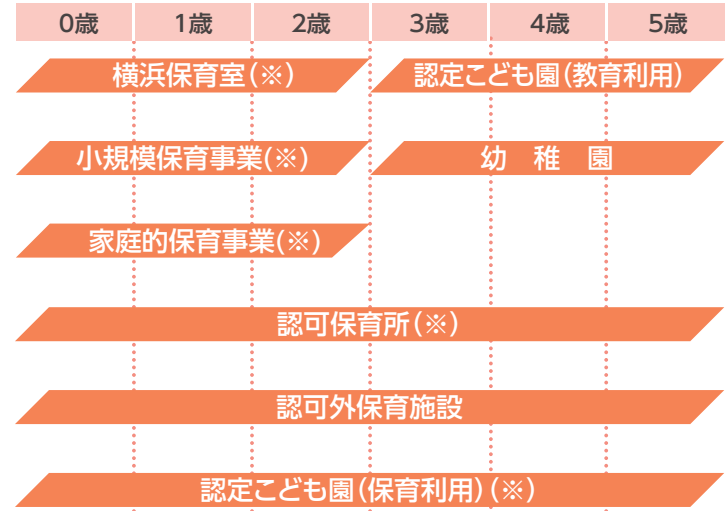

保育施設・幼稚園の情報

施設一覧は P29~31

※制度や手続については、こども家庭支援課に確認してください。

年齢別預け先

★利用可能年齢は施設によって異なります。年齢は4月1日現在

(※)は保育の必要性の認定が必要です。

申込みは
見学してからがオススメだよ!
見学については
各施設に問合せね。

保育・教育コンシェルジュ

保育施設

居住区の区役所に申し込む施設

● 認可保育所

保護者が仕事や病気などのために子どもの保育を必要とする場合に、保護者に代わって保育する児童福祉法に基づく施設です。緑区内には認可保育所が市立・私立合わせて43園あります。

● 小規模保育事業

産休明け(生後57日)～3歳未満児(3歳になった後の3月31日まで)を対象に、保護者が仕事や病気などのために子どもの保育を必要とする場合に、保護者に代わって保育する事業です。定員が6～19人と比較的小規模な環境で、きめ細やかな保育を実施します。