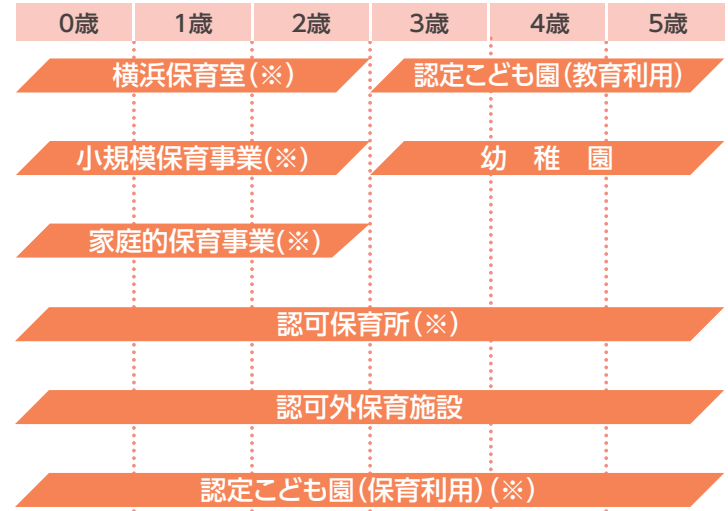

# 保育施設・幼稚園の情報

施設一覧は P29~31

※制度や手続については、こども家庭支援課に確認してください。

## 年齢別預け先

★利用可能年齢は施設によって異なります。年齢は4月1日現在

(※)は保育の必要性の認定が必要です。

申込みは  
見学してからがオススメだよ!  
見学については  
各施設に問合せね。