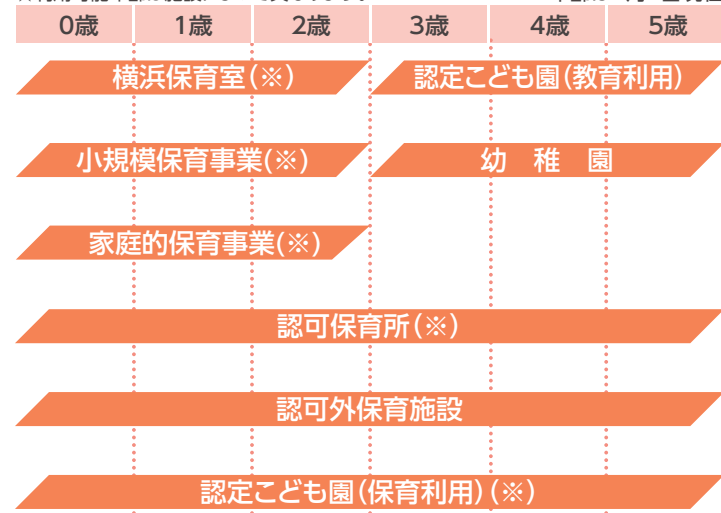

保育施設・幼稚園の情報

施設一覧は P29~31

※制度や手続については、こども家庭支援課に確認してください。

年齢別預け先

★利用可能年齢は施設によって異なります。

年齢は4月1日現在

(※)は保育の必要性の認定が必要です。

申込みは
見学してからがオススメだよ!
見学については
各施設に問合せね。

保育施設

居住区の区役所に申し込む施設

● 認可保育所

保護者が仕事や病気などのために子どもの保育を必要とする場合に、保護者に代わって保育する児童福祉法に基づく施設です。緑区内には認可保育所が市立・私立合わせて44園あります。

● 小規模保育事業

産休明け(生後57日)～3歳未満児(3歳になった後の3月31日まで)を対象に、保護者が仕事や病気などのために子どもの保育を必要とする場合に、保護者に代わって保育する事業です。定員が6～19人と比較的小規模な環境で、きめ細やかな保育を実施します。