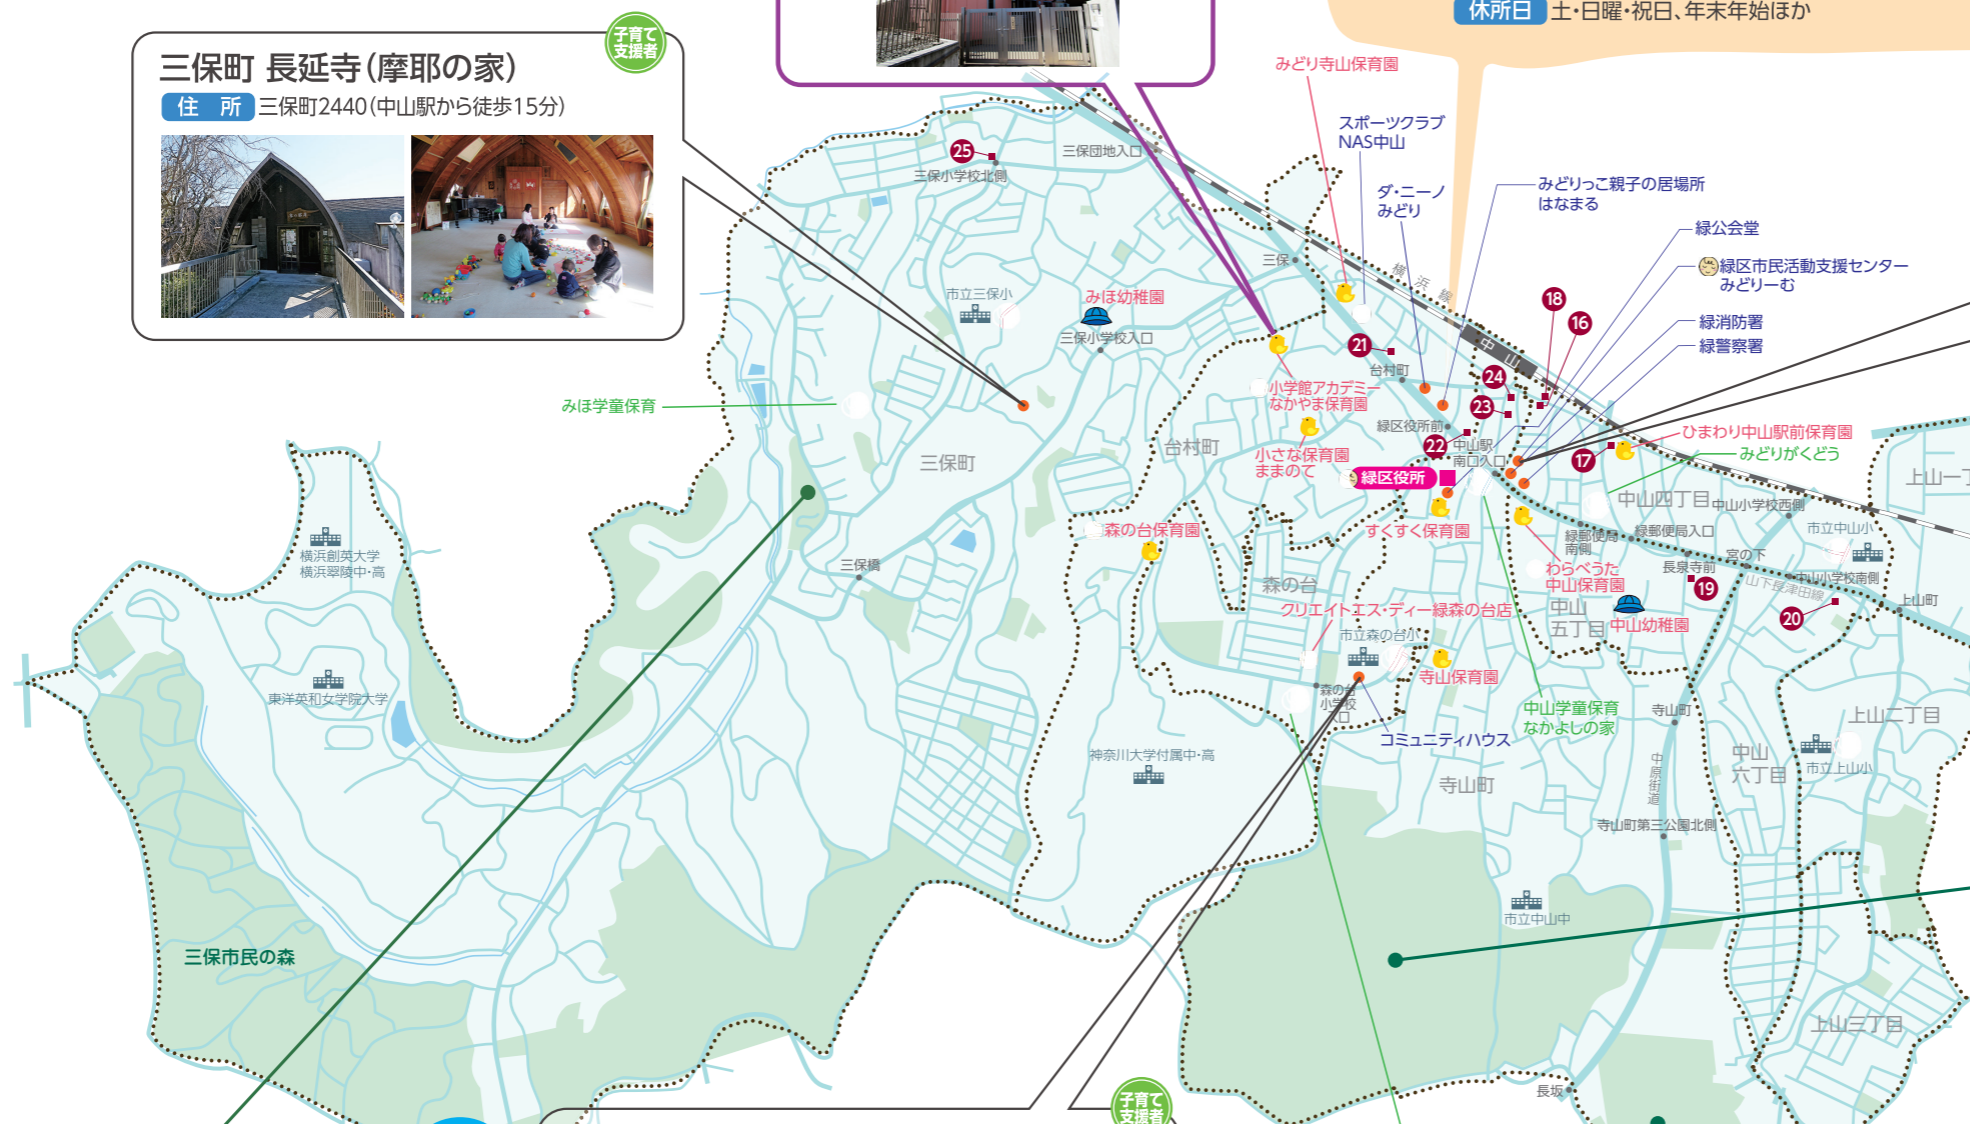

住所 寺山町291(中山駅から徒歩約15分)
問合せ 管理事務所
TEL:931-7910 FAX:935-0911(12/29~1/3を除く)
入園料 無料
駐車場 あり/土・日曜・祝日は有料(12/29~1/3を除く)

長坂谷公園

テニスコートやグラウンド(予約制)のある、敷地の広い運動公園です。起伏のある丘で走り回って遊ぶ、子どもたちに人気の大型複合遊具もあります。(有料駐車場あり)

森の台小学校コミュニティハウス

小学校に併設された施設で、絵本もある市民図書コーナーがあります(貸出あり)。研修室・和室は、子育てグループでの利用もできます。利用に関しては電話でお問合せください。

住所 森の台13-1
(中山駅から徒歩14分)
TEL/FAX 937-5602
開館時間 9:00~21:00
休館日 火・金曜、12/29~1/3

三保ねんじゅ坂プレイパーク

異年齢の子どもたちが混ざり合い、お互いを尊重できる関係を大切にしています。

【開催場所】三保町930-8
三保念珠坂公園
(十日市場・中山駅からバス)

【開催日時】水・木曜・第1・3土曜10:00~17:00
(季節によって変動あり、雨天でも開催)

0歳児と保護者向け(第2木曜)、乳幼児向け(木曜)のイベントも開催しています。

地域の情報
制度の紹介
子育て支援情報
保育施設・幼稚園の情報
小学校の情報
医療の情報

地域の情報
制度の紹介
子育て支援情報
保育施設・幼稚園の情報
小学校の情報
医療の情報

エリア別マップ

鴨居 鴨居、鴨居町、東本郷、東本郷町、白山、竹山

利用について変更になる場合があります。ホームページ等でご確認下さい。

緑 区

各施設や団体で行っている子育て支援のマークについて

- 子育てサロン** おもちゃなどがあり、親子で遊んだり親同士が交流したりする場所です。どなたでも参加できます。
- 子育て支援者** 子育て相談ができる場所です。会場には、おもちゃもあるので遊びの場としても利用できます。詳しくはP22「子育て支援者による子育て相談」をご覧ください。
- その他のマーク**
 - ① 医療機関 (P39~42)
 - 赤ちゃんの駅 (P24)
 - 保育施設 (P29~30)
 - 幼稚園・認定こども園 (P31)
 - 小学生の放課後の居場所 (P34)