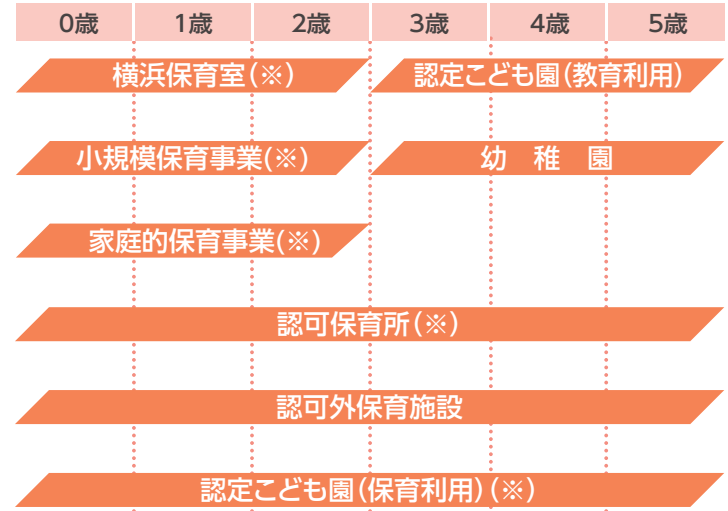

保育施設・幼稚園の情報

施設一覧は P29~31

※制度や手続については、こども家庭支援課に確認してください。

年齢別預け先

★利用可能年齢は施設によって異なります。年齢は4月1日現在

(※)は保育の必要性の認定が必要です。

申込みは
見学してからがオススメだよ!
見学については
各施設に問合せね。

保育・教育コンシェルジュ

保育施設

居住区の区役所に申し込む施設

● 認可保育所

保護者が仕事や病気などのために子どもの保育を必要とする場合に、保護者に代わって保育する児童福祉法に基づく施設です。緑区内には認可保育所が市立・私立合わせて44園あります。

● 小規模保育事業

産休明け(生後57日)～3歳未満児(3歳になった後の3月31日まで)を対象に、保護者が仕事や病気などのために子どもの保育を必要とする場合に、保護者に代わって保育する事業です。定員が6～19人と比較的小規模な環境で、きめ細やかな保育を実施します。